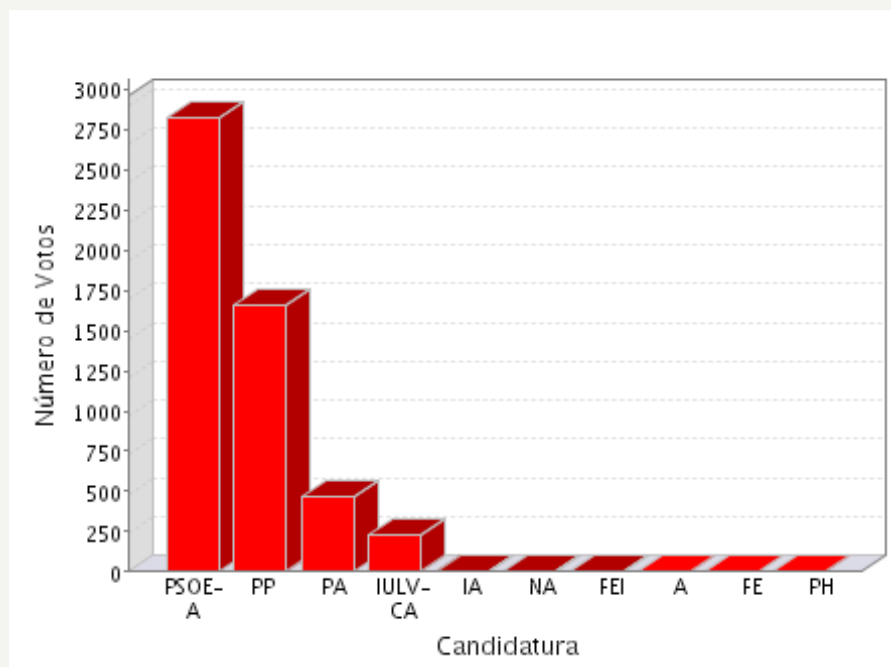

RESULTADOS ELECCIONES ANTERIORES

Parlamento de Andalucía 2000

Ambito de la consulta: Olvera

| | | |
|---------------------|-------|-------------|
| Censo | 6.948 | 100 % |
| Abstenciones | 1.551 | 22,32 % |
| Votos emitidos | 5.397 | 77,68 % |
| Votos nulos | 23 | 0,43 % |
| Votos válidos | 5.374 | 99,57 % |
| Votos en blanco | 22 | 0,41 % (*) |
| Votos a candidatura | 5.352 | 99,17 % (*) |

(*) Porcentaje sobre el total de votos emitidos

| Candidatura | Número de Votos | Porcentaje |
|---|-----------------|------------|
| Partido Socialista Obrero Español de Andalucía (PSOE-A) | 2.919 | 54,54 % |
| Partido Popular (PP) | 1.713 | 32,01 % |
| Partido Andalucista (PA) | 480 | 8,97 % |
| Izquierda Unida los Verdes - Convocatoria por Andalucía (IULV-CA) | 232 | 4,33 % |
| Izquierda Andaluza (IA) | 5 | 0,09 % |
| Nación Andaluza (NA) | 2 | 0,04 % |
| Falange Española Independiente (FEI) | 1 | 0,02 % |
| La Falange (FE) | 0 | 0,00 % |
| Partido Humanista (PH) | 0 | 0,00 % |
| Asamblea de Andalucía (A) | 0 | 0,00 % |